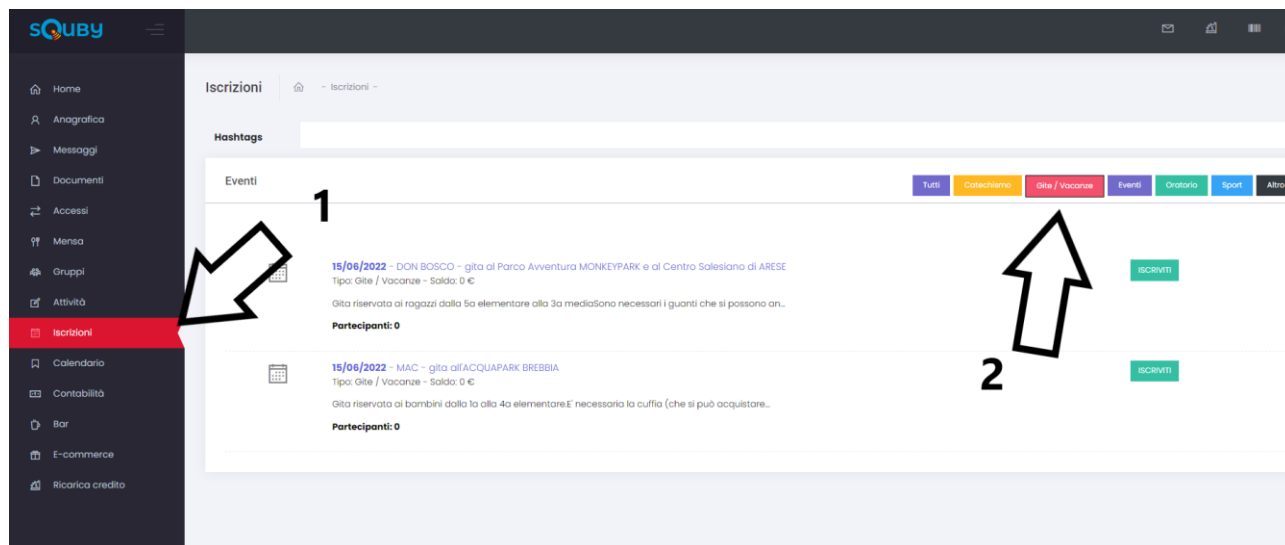

È importante, in ogni caso, consegnare l'originale cartaceo firmato presso la segreteria dell'oratorio.

Una volta effettuate queste operazioni, il bambino è iscritto all'oratorio estivo.

LE GITE

Ogni settimana ci sarà la gita che dovrà comunque **ESSERE PRENOTATA.**

Una volta entrati, con la tendina laterale andate su "iscrizioni" (1 sull'immagine), e qui, in alto cliccate "Gite/vacanze" (2 sull'immagine) di colore rosso.

2

Le iscrizioni alla gita andranno effettuate **ENTRO IL LUNEDI' sera**, in quanto serviranno all'oratorio per la gestione dei pullman.